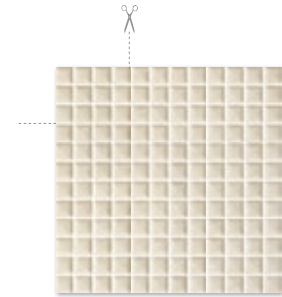

# inspiration inspirio 30×60

INSPIRATION BEIGE 30×60

INSPIRATION BEIGE Tapeta 30×60

INSPIRATION BEIGE panel 30×60×2

INSPIRATION BEIGE  
mozaika prasowana 29,8×29,8  
kostka 2,3×2,3

INSPIRATION BEIGE  
listwa strukturalna 4×60

INSPIRATION BEIGE  
listwa strukturalna 4×30

INSPIRIO BEIGE listwa 7,2×40

INSPIRIO  
BEIGE  
narożnik  
7,2×7,2

INSPIRIO BEIGE decor 40×40

INSPIRIO BEIGE 40×40

cm	cm	szt.	m <sup>2</sup>	kg
30x60	1,00	5	0,90	15,70
30x60 Tapeta	1,00	5	0,90	15,70
30x60 Pasy	1,00	5	0,90	15,70
30x60 inserto Rosa	1,00	1	0,18	3,14
30x60x2 panel	0,98	1	0,36	6,27
29,8x29,8 mozaika prasowana	0,85	9	0,80	8,55
8x60 listwa	1,12	6	0,29	6,30
8x30 listwa	1,12	20	0,48	9,56
4x60 listwa	1,12	12	0,29	6,00
4x30 listwa	1,12	40	0,48	10,00
40x40	0,85	10	1,60	28,00
40x40 decor	0,85	10	1,60	28,00
7,2x40 listwa	10,3	26	0,75	13,50
7,2x7,2 narożnik	10,3	22	0,11	3,25

Każda płytkę w odniesieniu do wzoru jest niepowtarzalną i może charakteryzować się różnicami tonalnymi